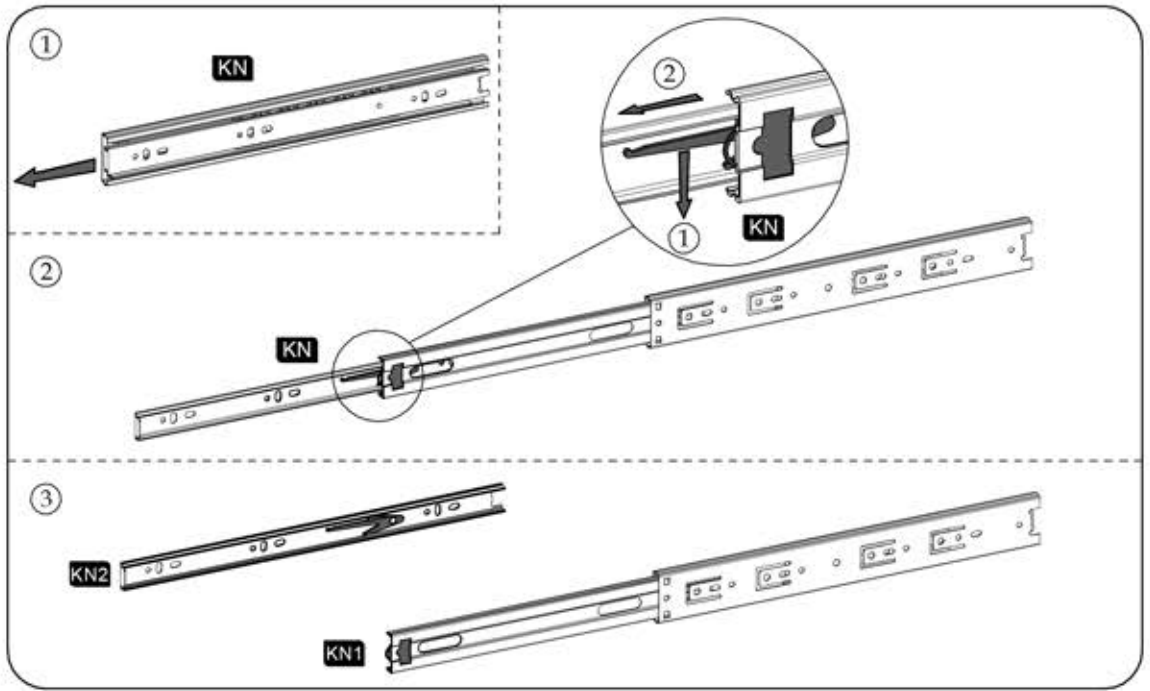

LORA P1

70 min

| No. | Rozmer | | | | Kód | Balík |
|-----|--------|-------|----|---|-----------|-------|
| | 1 | 2 | 3 | 4 | | |
| 1 | 1200 | 670 | 16 | 1 | 1003 | 1/1 |
| 2 | 470 | 657 | 16 | 1 | 1004/2004 | 1/1 |
| 3 | 703 | 638 | 16 | 1 | 1018 | 1/1 |
| 4 | 703 | 638 | 16 | 1 | 1007/2007 | 1/1 |
| 5 | 703 | 436 | 16 | 1 | 1008 | 1/1 |
| 6 | 739 | 639 | 16 | 1 | 1037 | 1/1 |
| 7 | 436 | 611 | 16 | 1 | N/A | 1/1 |
| 8 | 436 | 60 | 16 | 1 | 1040 | 1/1 |
| 9 | 695 | 190 | 16 | 1 | 1016 | 1/1 |
| 10 | 350 | 119.5 | 16 | 1 | 1022/2022 | 1/1 |
| 11 | 378.5 | 119.5 | 16 | 1 | 1022 | 1/1 |
| 12 | 350 | 119.5 | 16 | 1 | 1024/2024 | 1/1 |
| 13 | 410 | 355 | 3 | 1 | N/A | 1/1 |
| 14 | 466 | 192 | 16 | 1 | 1036/3001 | 1/1 |
| 15 | 472 | 466 | 16 | 1 | 1037/3002 | 1/1 |

▶ 1

2

▶ 3

▶ 4

► 5

► 6

▶ 7

▶ 8