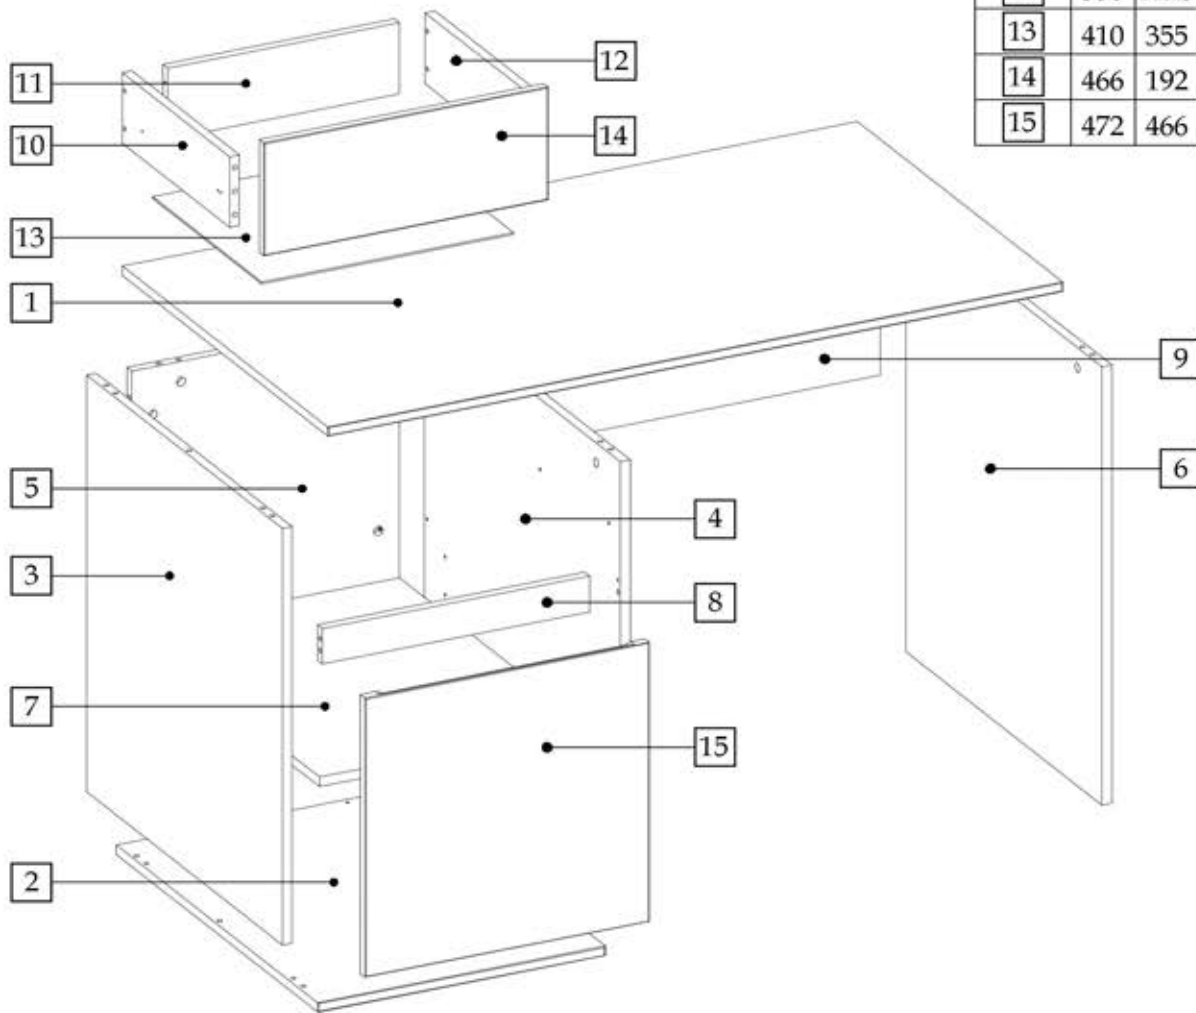

LORA P1

70 min

| No. | Rozmer | | | | Kód | Balík |
|-----|--------|-------|----|---|-----------|-------|
| | 1 | 2 | 3 | 4 | | |
| 1 | 1200 | 670 | 16 | 1 | 1003 | 1/1 |
| 2 | 470 | 657 | 16 | 1 | 1004/2004 | 1/1 |
| 3 | 703 | 638 | 16 | 1 | 1018 | 1/1 |
| 4 | 703 | 638 | 16 | 1 | 1007/2007 | 1/1 |
| 5 | 703 | 436 | 16 | 1 | 1008 | 1/1 |
| 6 | 739 | 639 | 16 | 1 | 1037 | 1/1 |
| 7 | 436 | 611 | 16 | 1 | N/A | 1/1 |
| 8 | 436 | 60 | 16 | 1 | 1040 | 1/1 |
| 9 | 695 | 190 | 16 | 1 | 1016 | 1/1 |
| 10 | 350 | 119.5 | 16 | 1 | 1022/2022 | 1/1 |
| 11 | 378.5 | 119.5 | 16 | 1 | 1022 | 1/1 |
| 12 | 350 | 119.5 | 16 | 1 | 1024/2024 | 1/1 |
| 13 | 410 | 355 | 3 | 1 | N/A | 1/1 |
| 14 | 466 | 192 | 16 | 1 | 1036/3001 | 1/1 |
| 15 | 472 | 466 | 16 | 1 | 1037/3002 | 1/1 |

▶ 1

2

▶ 3

▶ 4

► 5

► 6

▶ 7

▶ 8

► 9

► 10

▶ 11

► 12