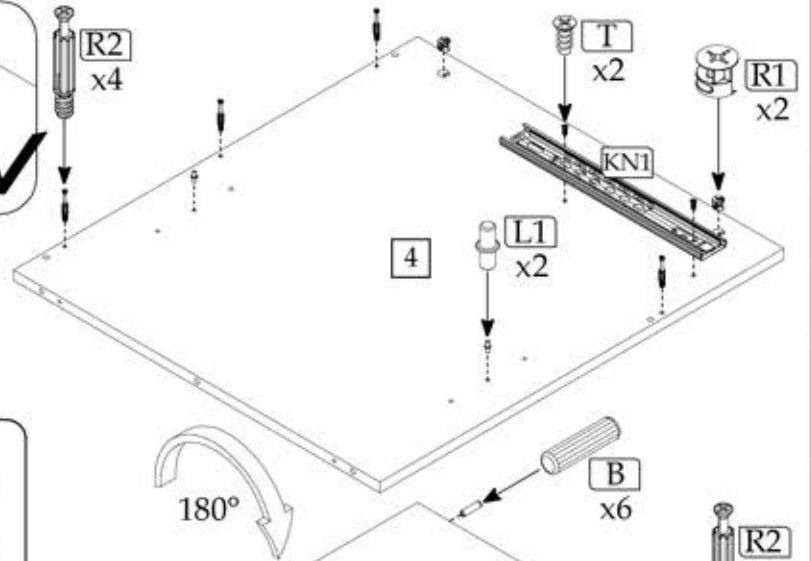

LORA P1

70 min

| No. | Rozmer | | | | Kód | Balík |
|-----|--------|-------|----|---|-----------|-------|
| | 1 | 2 | 3 | 4 | | |
| 1 | 1200 | 670 | 16 | 1 | 1003 | 1/1 |
| 2 | 470 | 657 | 16 | 1 | 1004/2004 | 1/1 |
| 3 | 703 | 638 | 16 | 1 | 1018 | 1/1 |
| 4 | 703 | 638 | 16 | 1 | 1007/2007 | 1/1 |
| 5 | 703 | 436 | 16 | 1 | 1008 | 1/1 |
| 6 | 739 | 639 | 16 | 1 | 1037 | 1/1 |
| 7 | 436 | 611 | 16 | 1 | N/A | 1/1 |
| 8 | 436 | 60 | 16 | 1 | 1040 | 1/1 |
| 9 | 695 | 190 | 16 | 1 | 1016 | 1/1 |
| 10 | 350 | 119.5 | 16 | 1 | 1022/2022 | 1/1 |
| 11 | 378.5 | 119.5 | 16 | 1 | 1022 | 1/1 |
| 12 | 350 | 119.5 | 16 | 1 | 1024/2024 | 1/1 |
| 13 | 410 | 355 | 3 | 1 | N/A | 1/1 |
| 14 | 466 | 192 | 16 | 1 | 1036/3001 | 1/1 |
| 15 | 472 | 466 | 16 | 1 | 1037/3002 | 1/1 |

▶ 1

2

▶ 3

▶ 4

► 5

► 6

▶ 7

▶ 8