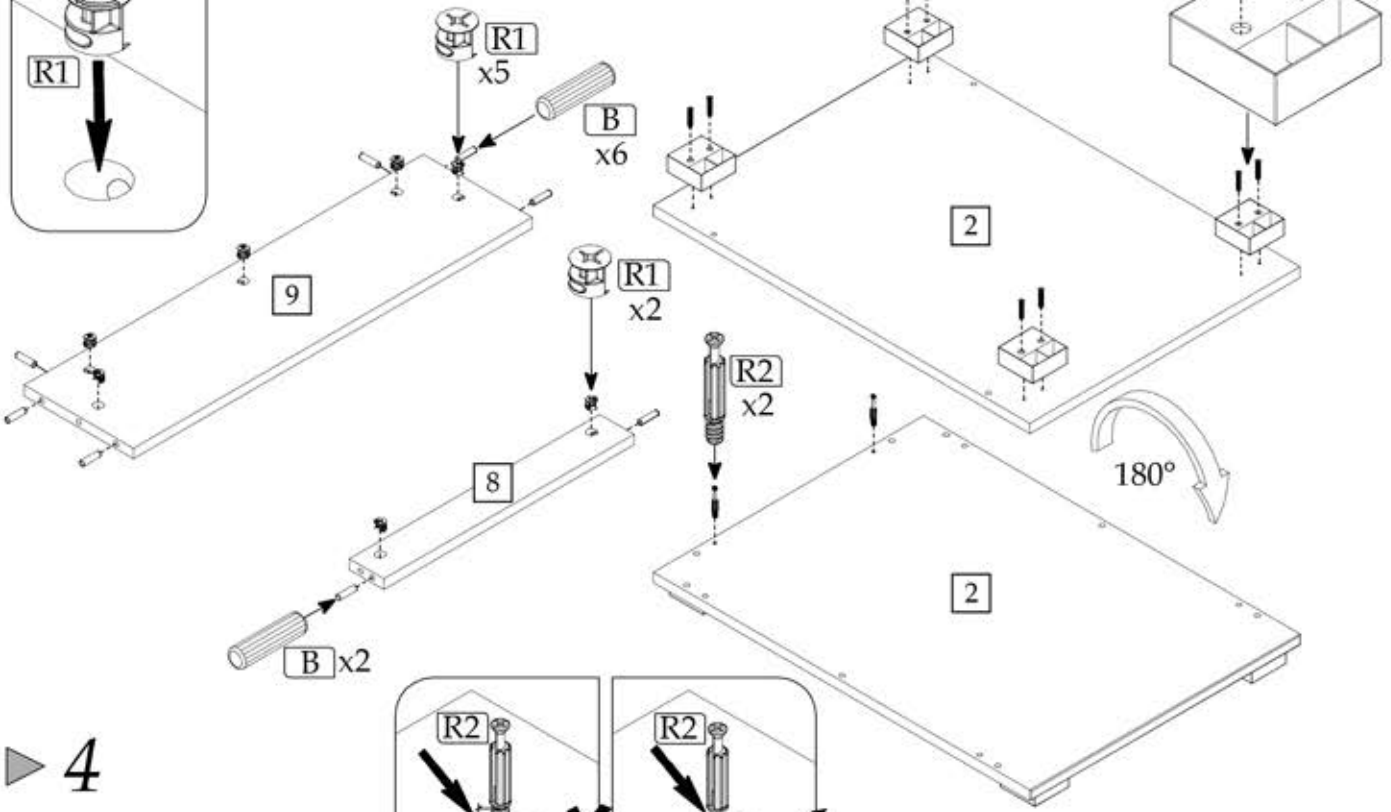

LORA P1

70 min

| No. | Rozmer | | | | Kód | Balík |
|-----|--------|-------|----|---|-----------|-------|
| | 1 | 2 | 3 | 4 | | |
| 1 | 1200 | 670 | 16 | 1 | 1003 | 1/1 |
| 2 | 470 | 657 | 16 | 1 | 1004/2004 | 1/1 |
| 3 | 703 | 638 | 16 | 1 | 1018 | 1/1 |
| 4 | 703 | 638 | 16 | 1 | 1007/2007 | 1/1 |
| 5 | 703 | 436 | 16 | 1 | 1008 | 1/1 |
| 6 | 739 | 639 | 16 | 1 | 1037 | 1/1 |
| 7 | 436 | 611 | 16 | 1 | N/A | 1/1 |
| 8 | 436 | 60 | 16 | 1 | 1040 | 1/1 |
| 9 | 695 | 190 | 16 | 1 | 1016 | 1/1 |
| 10 | 350 | 119.5 | 16 | 1 | 1022/2022 | 1/1 |
| 11 | 378.5 | 119.5 | 16 | 1 | 1022 | 1/1 |
| 12 | 350 | 119.5 | 16 | 1 | 1024/2024 | 1/1 |
| 13 | 410 | 355 | 3 | 1 | N/A | 1/1 |
| 14 | 466 | 192 | 16 | 1 | 1036/3001 | 1/1 |
| 15 | 472 | 466 | 16 | 1 | 1037/3002 | 1/1 |

▶ 1

2

▶ 3

▶ 4

► 5

► 6

▶ 7

▶ 8