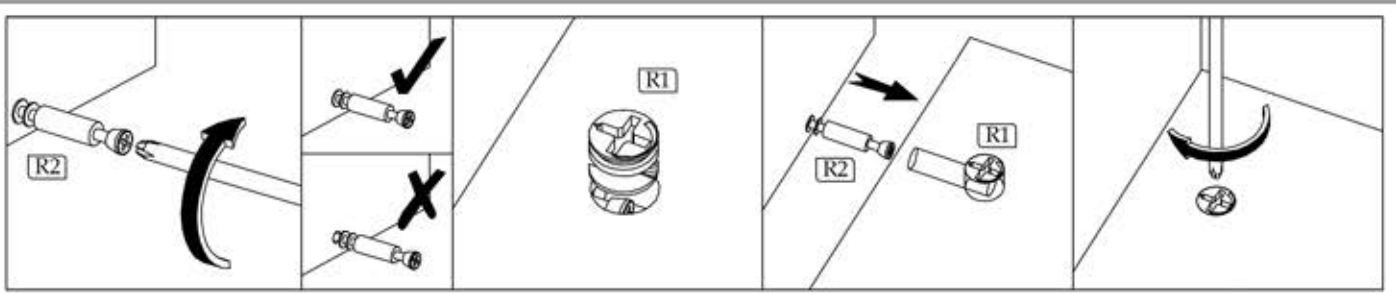

LORA P1

70 min

| No. | Rozmer | | | | Kód | Balík |
|-----|--------|-------|----|---|-----------|-------|
| | 1 | 2 | 3 | 4 | | |
| 1 | 1200 | 670 | 16 | 1 | 1003 | 1/1 |
| 2 | 470 | 657 | 16 | 1 | 1004/2004 | 1/1 |
| 3 | 703 | 638 | 16 | 1 | 1018 | 1/1 |
| 4 | 703 | 638 | 16 | 1 | 1007/2007 | 1/1 |
| 5 | 703 | 436 | 16 | 1 | 1008 | 1/1 |
| 6 | 739 | 639 | 16 | 1 | 1037 | 1/1 |
| 7 | 436 | 611 | 16 | 1 | N/A | 1/1 |
| 8 | 436 | 60 | 16 | 1 | 1040 | 1/1 |
| 9 | 695 | 190 | 16 | 1 | 1016 | 1/1 |
| 10 | 350 | 119.5 | 16 | 1 | 1022/2022 | 1/1 |
| 11 | 378.5 | 119.5 | 16 | 1 | 1022 | 1/1 |
| 12 | 350 | 119.5 | 16 | 1 | 1024/2024 | 1/1 |
| 13 | 410 | 355 | 3 | 1 | N/A | 1/1 |
| 14 | 466 | 192 | 16 | 1 | 1036/3001 | 1/1 |
| 15 | 472 | 466 | 16 | 1 | 1037/3002 | 1/1 |